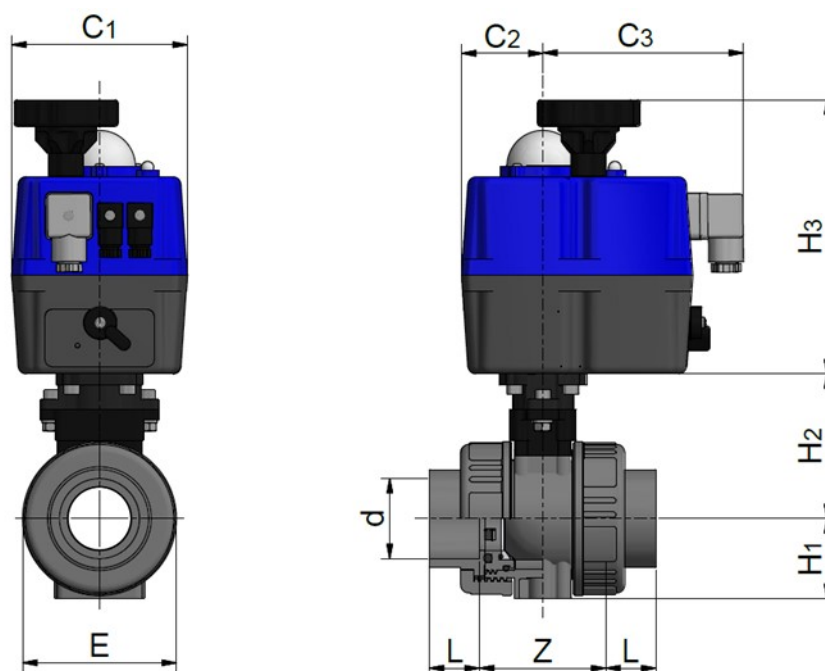

PVC-U Actuated industrial ball valves BK1

PVC-U Valvole a sfera industria BK1 attuate

ELECTRICALLY ACTUATED 12 V AC/DC – BS SOLVENT WELDED SOCKETS
COMANDO ELETTRICO 12 V AC/DC – MANICOTTI BS PER INCOLLAGGIO

Rev. Mar 2021

- Seals: EPDM or FKM / *Guarnizioni: EPDM o FKM*
- Ball seats: PTFE / *Tenute della sfera: PTFE*

Code EPDM ¹	d	DN	L	Z	E	C1	C2	C3	H1	H2	H3	PN	Weight (g)
BAREBK1JA0160	3/8"	15	14,5	51	49	110	51	130	25	58	169	16	2465
BAREBK1JA0200	1/2"	15	16	48	49	110	51	130	25	58	169	16	2465
BAREBK1JA0250	3/4"	20	19	54	60	110	51	130	31	65	169	16	2568
BAREBK1JA0320	1"	25	22	62	69	110	51	130	35	74,5	169	16	2615
BAREBK1JA0400	1"1/4	32	26	69	80	110	51	130	41	82	169	16	2816
BAREBK1JA0500	1"1/2	40	31	81	96	110	51	130	50	90	169	16	3145
BAREBK1JA0630	2"	50	39	94	116	110	51	130	62	102,5	169	16	3137
BAREBK1JA0750	2"1/2	65	44	141	167	110	51	130	84	117,5	196	16	6389
BAREBK1JA0900	3"	80	51	140	167	110	51	130	84	117,5	196	16	6305
BAREBK1JA1100	4"	100	61	162	209	110	51	130	105	139,5	196	16	9073