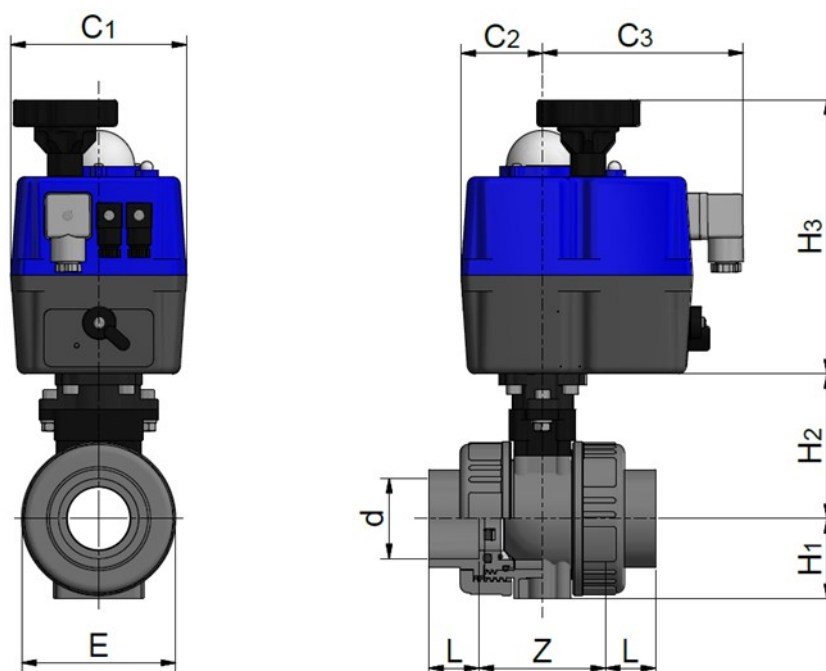

PVC-U Actuated industrial ball valves BK1

PVC-U Valvole a sfera industria BK1 attuate

ELECTRICALLY ACTUATED 24-240 V AC / 24-135 V DC – BS SOLVENT WELDED SOCKETS
COMANDO ELETTRICO 24-240 V AC / 24-135 V DC – MANICOTTI BS PER INCOLLAGGIO

Rev. Mar 2021

- Seals: EPDM or FKM / *Guarnizioni: EPDM o FKM*
- Ball seats: PTFE / *Tenute della sfera: PTFE*

Code EPDM ¹	d	DN	L	Z	E	C1	C2	C3	H1	H2	H3	PN	Weight (g)
BAREBK1YA0160	3/8"	15	14,5	51	49	110	51	130	25	58	169	16	2465
BAREBK1YA0200	1/2"	15	16	48	49	110	51	130	25	58	169	16	2465
BAREBK1YA0250	3/4"	20	19	54	60	110	51	130	31	65	169	16	2568
BAREBK1YA0320	1"	25	22	62	69	110	51	130	35	74,5	169	16	2615
BAREBK1YA0400	1"1/4	32	26	69	80	110	51	130	41	82	169	16	2816
BAREBK1YA0500	1"1/2	40	31	81	96	110	51	130	50	90	169	16	3145
BAREBK1YA0630	2"	50	39	94	116	110	51	130	62	102,5	169	16	3137
BAREBK1YA0750	2"1/2	65	44	141	167	110	51	130	84	117,5	196	16	6389
BAREBK1YA0900	3"	80	51	140	167	110	51	130	84	117,5	196	16	6305
BAREBK1YA1100	4"	100	61	162	209	110	51	130	105	139,5	196	16	9073