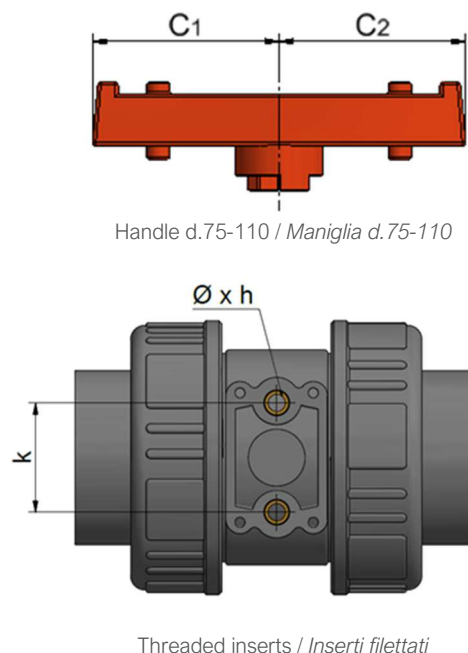

PVC-U Double union ball valves BK1

PVC-U Valvole a sfera radiali BK1

METRIC SOLVENT WELDED SOCKETS

MANICOTTI METRICI PER INCOLLAGGIO

- Seals: EPDM or FKM / *Guarnizioni: EPDM o FKM*
- Ball seats: PTFE / *Tenute della sfera: PTFE*
- Threaded inserts (d.16-63): brass / *Inseriti filettati (d.16-63): ottone*

Rev. Feb 2020

Code EPDM	Code FKM	d	DN	L	Z	H1	H2	C1	C2	E	k	Ø x h	PN	Weight (g)
BDRBK1D0160	BDRBK1D016V	16	15	14,5	51	50	25	22	42	49	18	M4 x 8	16	175
BDRBK1D0200	BDRBK1D020V	20	15	16	48	50	25	22	42	49	18	M4 x 8	16	175
BDRBK1D0250	BDRBK1D025V	25	20	19	54	58	31	24	49	60	21,5	M4 x 8	16	295
BDRBK1D0320	BDRBK1D032V	32	25	22	62	69	35	26	59	69	28	M4 x 8	16	340
BDRBK1D0400	BDRBK1D040V	40	32	26	69	76	41	32	65	80	30	M5 x 10	16	548
BDRBK1D0500	BDRBK1D050V	50	40	31	81	92	50	40	71	96	38	M6 x 14	16	786
BDRBK1D0630	BDRBK1D063V	63	50	39	94	104	62	45	79	116	45	M6 x 14	16	1282
BDRBK1D0750	BDRBK1D075V	75	80	44	141	145	84	84,5	84,5	167	-	-	16	3568
BDRBK1D0900	BDRBK1D090V	90	80	51	140	145	84	84,5	84,5	167	-	-	16	3484
BDRBK1D1100	BDRBK1D110V	110	100	61	162	170	105	102	102	209	-	-	16	6200

NSF and WRAS certifications: only for valves with EPDM seals. Certifications and approvals are related to items declared on Official Listing or certificates. /
Certificazioni NSF e WRAS: valide solo per le valvole con guarnizioni EPDM. Le certificazioni si riferiscono ai prodotti dichiarati nelle Official Listing o sui certificati stessi.

All descriptions and illustrations in this publication are intended for guidance only and shall not constitute a 'sale by description'. All dimensions given are nominal, while changes can be done on the information, products and specifications from time to time for a variety of reasons, without prior notice. The information in this publication is provided 'as is' on the revision date stated on the sheet. Updates will not be issued automatically. This information is not intended to have any legal effect, whether by way of advice, representation or warranty (express or implied). We accept no liability whatsoever (to the extent permitted by law) if you place any reliance on this publication you must do so at your own risk. All rights reserved. Copyright in this publication belongs to Polypipe Italia and all such copyright may not be used, sold, copied or reproduced in whole or part in any manner in any media to any person without prior consent. **EFFAST** is a registered trademark."