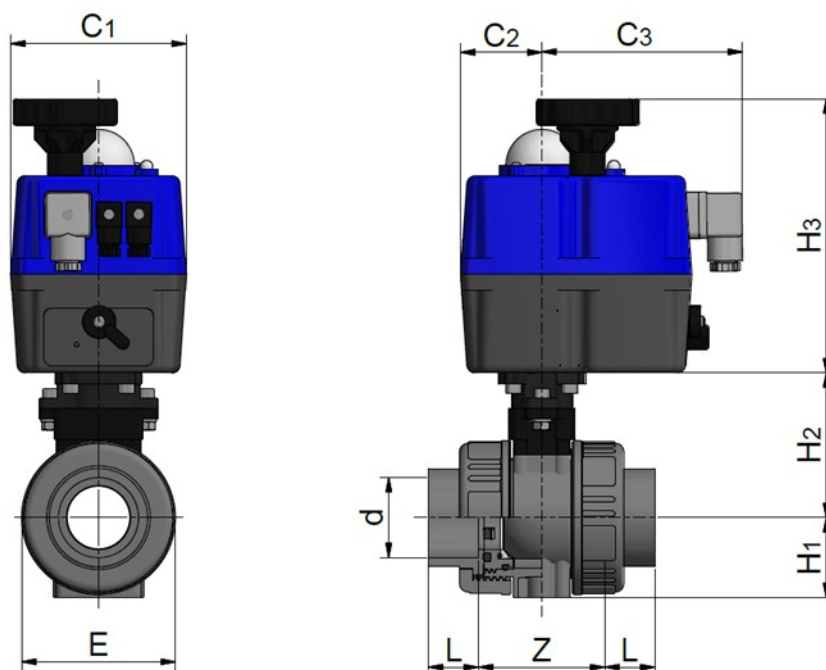

PVC-U Actuated industrial ball valves BK1

PVC-U Valvole a sfera industria BK1 attuate

ELECTRICALLY ACTUATED 24-240 V AC / 24-135 V DC - METRIC SOLVENT WELDED SOCKETS
COMANDO ELETTRICO 24-240 V AC / 24-135 V DC - MANICOTTI METRICI PER INCOLLAGGIO

Rev. Mar 2021

- Seals: EPDM or FKM / *Guarnizioni: EPDM o FKM*
- Ball seats: PTFE / *Tenute della sfera: PTFE*

Code EPDM ¹	d	DN	L	Z	E	C1	C2	C3	H1	H2	H3	PN	Weight (g)
BDREBK1YA0160	16	15	14,5	51	49	110	51	130	25	58	169	16	2465
BDREBK1YA0200	20	15	16	48	49	110	51	130	25	58	169	16	2465
BDREBK1YA0250	25	20	19	54	60	110	51	130	31	65	169	16	2568
BDREBK1YA0320	32	25	22	62	69	110	51	130	35	74,5	169	16	2615
BDREBK1YA0400	40	32	26	69	80	110	51	130	41	82	169	16	2816
BDREBK1YA0500	50	40	31	81	96	110	51	130	50	90	169	16	3145
BDREBK1YA0630	63	50	39	94	116	110	51	130	62	102,5	169	16	3137
BDREBK1YA0750	75	65	44	141	167	110	51	130	84	117,5	196	16	6389
BDREBK1YA0900	90	80	51	140	167	110	51	130	84	117,5	196	16	6305
BDREBK1YA1100	110	100	61	162	209	110	51	130	105	139,5	196	16	9073