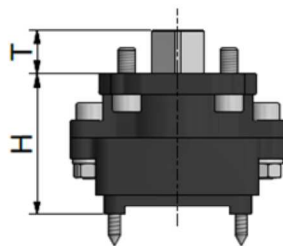

Accessories and spare parts

Accessori e ricambi

ACTUATION KIT FOR DOUBLE UNION BALL VALVES BK1 KIT DI ATTUAZIONE PER VALVOLE A SFERA RADIALI BK1

Rev. Nov 2019

d. 20-25

PA 6 30 GF
Stem adaptor: Stainless steel
Adattatore asta: Acciaio

d.32-63

PA 6 30 GF
Stem adaptor: PA 6 30 GF + Stainless steel
Adattatore asta: PA 6 30 GF + Acciaio

d. 75-110

PVC-U
Stem adaptor: Aluminium
Adattatore asta: Alluminio

| Code | d valve | DN | A | B | H | i | f | Q | T min | ISO 5211 | |
|--------------|---------|-------------|-----|-----|----|------|----|-----|---------------|----------|-----|
| BDRKITB10200 | 16 / 20 | 3/8" / 1/2" | 15 | 74 | 55 | 38,5 | 50 | 6,4 | 9* / 11* / 14 | 12 | F05 |
| BDRKITB10250 | 25 | 3/4" | 20 | 74 | 55 | 41,5 | 50 | 6,4 | 9* / 11* / 14 | 12 | F05 |
| BDRKITB10320 | 32 | 1" | 25 | 74 | 55 | 45 | 50 | 6,4 | 9* / 11* / 14 | 12 | F05 |
| BDRKITB10400 | 40 | 1"1/4 | 32 | 74 | 55 | 49,5 | 50 | 6,4 | 9* / 11* / 14 | 12 | F05 |
| BDRKITB10500 | 50 | 1"1/2 | 40 | 74 | 55 | 51 | 50 | 6,4 | 9* / 11* / 14 | 12 | F05 |
| BDRKITB10630 | 63 | 2" | 50 | 74 | 55 | 52,5 | 50 | 6,4 | 9* / 11* / 14 | 12 | F05 |
| BDRKITB10900 | 75 / 90 | 2"1/2 / 3" | 80 | 105 | 65 | 52,5 | 70 | 8,5 | 14* / 17 | 18 | F07 |
| BDRKITB11100 | 110 | 4" | 110 | 105 | 65 | 57 | 70 | 8,5 | 14* / 17 | 18 | F07 |