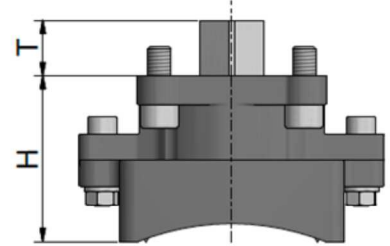

Accessories and spare parts

Accessori e ricambi

ACTUATION KIT FOR DOUBLE UNION BALL VALVES BK1 KIT DI ATTUAZIONE PER VALVOLE A SFERA RADIALI BK1

Rev. Nov 2019

d. 20-25

PA 6 30 GF
Stem adaptor: Stainless steel
Adattatore asta: Acciaio

d.32-63

PA 6 30 GF
Stem adaptor: PA 6 30 GF + Stainless steel
Adattatore asta: PA 6 30 GF + Acciaio

d. 75-110

PVC-U
Stem adaptor: Aluminium
Adattatore asta: Alluminio

| Code | d valve | DN | A | B | H | i | f | Q | T min | ISO 5211 | |
|--------------|---------|-------------|-----|-----|----|------|----|-----|---------------|----------|-----|
| BDRKITB10200 | 16 / 20 | 3/8" / 1/2" | 15 | 74 | 55 | 38,5 | 50 | 6,4 | 9* / 11* / 14 | 12 | F05 |
| BDRKITB10250 | 25 | 3/4" | 20 | 74 | 55 | 41,5 | 50 | 6,4 | 9* / 11* / 14 | 12 | F05 |
| BDRKITB10320 | 32 | 1" | 25 | 74 | 55 | 45 | 50 | 6,4 | 9* / 11* / 14 | 12 | F05 |
| BDRKITB10400 | 40 | 1"1/4 | 32 | 74 | 55 | 49,5 | 50 | 6,4 | 9* / 11* / 14 | 12 | F05 |
| BDRKITB10500 | 50 | 1"1/2 | 40 | 74 | 55 | 51 | 50 | 6,4 | 9* / 11* / 14 | 12 | F05 |
| BDRKITB10630 | 63 | 2" | 50 | 74 | 55 | 52,5 | 50 | 6,4 | 9* / 11* / 14 | 12 | F05 |
| BDRKITB10900 | 75 / 90 | 2"1/2 / 3" | 80 | 105 | 65 | 52,5 | 70 | 8,5 | 14* / 17 | 18 | F07 |
| BDRKITB11100 | 110 | 4" | 110 | 105 | 65 | 57 | 70 | 8,5 | 14* / 17 | 18 | F07 |