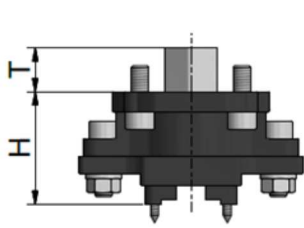

Accessories and spare parts

Accessori e ricambi

ACTUATION KIT FOR DOUBLE UNION BALL VALVES BK1 KIT DI ATTUAZIONE PER VALVOLE A SFERA RADIALI BK1

Rev. Nov 2019

d. 20-25

PA 6 30 GF
Stem adaptor: Stainless steel
Adattatore asta: Acciaio

d.32-63

PA 6 30 GF
Stem adaptor: PA 6 30 GF + Stainless steel
Adattatore asta: PA 6 30 GF + Acciaio

d. 75-110

PVC-U
Stem adaptor: Aluminium
Adattatore asta: Alluminio

| Code | d valve | DN | A | B | H | i | f | Q | T min | ISO 5211 | |
|--------------|---------|-------------|-----|-----|----|------|----|-----|---------------|----------|-----|
| BDRKITB10200 | 16 / 20 | 3/8" / 1/2" | 15 | 74 | 55 | 38,5 | 50 | 6,4 | 9* / 11* / 14 | 12 | F05 |
| BDRKITB10250 | 25 | 3/4" | 20 | 74 | 55 | 41,5 | 50 | 6,4 | 9* / 11* / 14 | 12 | F05 |
| BDRKITB10320 | 32 | 1" | 25 | 74 | 55 | 45 | 50 | 6,4 | 9* / 11* / 14 | 12 | F05 |
| BDRKITB10400 | 40 | 1"1/4 | 32 | 74 | 55 | 49,5 | 50 | 6,4 | 9* / 11* / 14 | 12 | F05 |
| BDRKITB10500 | 50 | 1"1/2 | 40 | 74 | 55 | 51 | 50 | 6,4 | 9* / 11* / 14 | 12 | F05 |
| BDRKITB10630 | 63 | 2" | 50 | 74 | 55 | 52,5 | 50 | 6,4 | 9* / 11* / 14 | 12 | F05 |
| BDRKITB10900 | 75 / 90 | 2"1/2 / 3" | 80 | 105 | 65 | 52,5 | 70 | 8,5 | 14* / 17 | 18 | F07 |
| BDRKITB11100 | 110 | 4" | 110 | 105 | 65 | 57 | 70 | 8,5 | 14* / 17 | 18 | F07 |