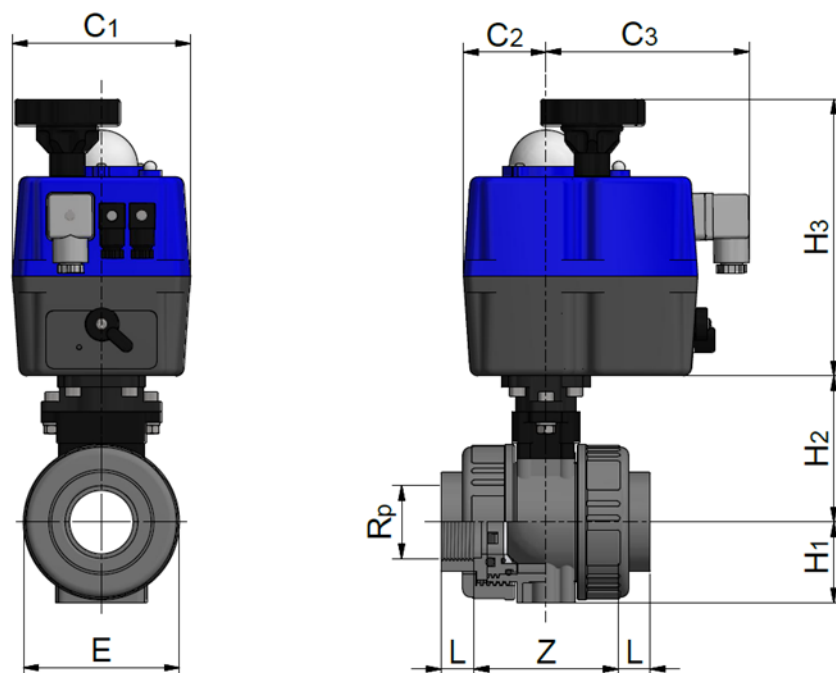

PVC-U Actuated industrial ball valves BK1

PVC-U Valvole a sfera industria BK1 attuate

ELECTRICALLY ACTUATED 24-240 V AC / 24-135 V DC – BSPP TRHEADED SOCKETS
COMANDO ELETTRICO 24-240 V AC / 24-135 V DC – MANICOTTI FILETTATI BSPP

Rev. Mar 2021

- Seals: EPDM or FKM / *Guarnizioni: EPDM o FKM*
- Ball seats: PTFE / *Tenute della sfera: PTFE*

Code EPDM ¹	Rp	DN	L min	Z max	E	C1	C2	C3	H1	H2	H3	PN	Weight (g)
BEREBK1YA0160	3/8"	15	11,4	57,2	49	110	51	130	25	58	169	16	2465
BEREBK1YA0200	1/2"	15	15	50	49	110	51	130	25	58	169	16	2465
BEREBK1YA0250	3/4"	20	16,3	59,4	60	110	51	130	31	65	169	16	2568
BEREBK1YA0320	1"	25	19,5	67	69	110	51	130	35	74,5	169	16	2615
BEREBK1YA0400	1"1/4	32	21,4	78,2	80	110	51	130	41	82	169	16	2816
BEREBK1YA0500	1"1/2	40	21,4	87,2	96	110	51	130	50	90	169	16	3145
BEREBK1YA0630	2"	50	25,7	98,6	116	110	51	130	62	102,5	169	16	3137
BEREBK1YA0750	2"1/2	65	30,2	168,6	167	110	51	130	84	117,5	196	16	6389
BEREBK1YA0900	3"	80	33,3	146,4	167	110	51	130	84	117,5	196	16	6305
BEREBK1YA1100	4"	100	39,3	205,4	209	110	51	130	105	139,5	196	16	9073