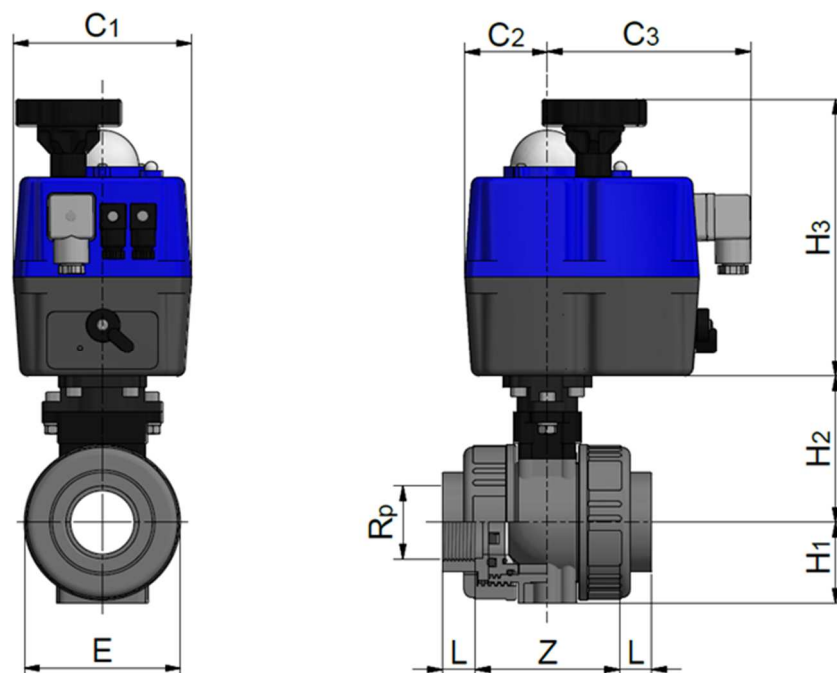

PVC-U Actuated industrial ball valves BK1

PVC-U Valvole a sfera industria BK1 attuate

ELECTRICALLY ACTUATED 24-240 V AC/DC – BSPF TRHEADED SOCKETS
COMANDO ELETTRICO 24-240 V AC/DC – MANICOTTI FILETTATI BSPF

Rev. Feb 2020

- Seals: EPDM or FKM / *Guarnizioni: EPDM o FKM*
- Ball seats: PTFE / *Tenute della sfera: PTFE*

Code EPDM ¹	Rp	DN	L min	Z max	E	C1	C2	C3	H1	H2	H3	PN	Weight (g)
BEREBK1YA0160	3/8"	15	11,4	57,2	49	110	51	130	25	58	169	16	2465
BEREBK1YA0200	1/2"	15	15	50	49	110	51	130	25	58	169	16	2465
BEREBK1YA0250	3/4"	20	16,3	59,4	60	110	51	130	31	65	169	16	2568
BEREBK1YA0320	1"	25	19,5	67	69	110	51	130	35	74,5	169	16	2615
BEREBK1YA0400	1"1/4	32	21,4	78,2	80	110	51	130	41	82	169	16	2816
BEREBK1YA0500	1"1/2	40	21,4	87,2	96	110	51	130	50	90	169	16	3145
BEREBK1YA0630	2"	50	25,7	98,6	116	110	51	130	62	102,5	169	16	3137
BEREBK1YA0750	2"1/2	80	30,2	168,6	167	110	51	130	84	117,5	196	16	6389
BEREBK1YA0900	3"	80	33,3	146,4	167	110	51	130	84	117,5	196	16	6305
BEREBK1YA1100	4"	100	39,3	205,4	209	110	51	130	105	139,5	196	16	9073