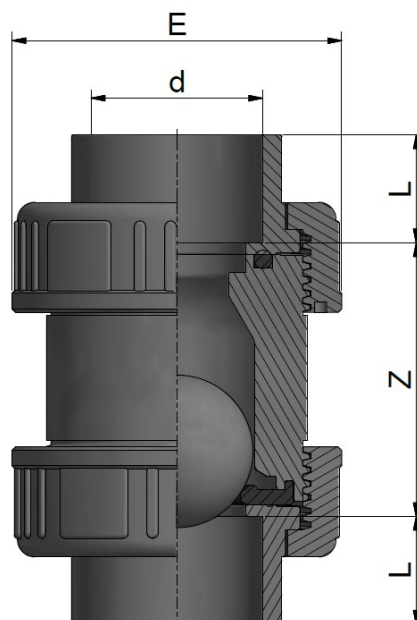

**PVC-U True union ball check valves CB**  
**PVC-U Valvole di ritegno bighiera a sfera CB**

**NEW**

**METRIC SOLVENT WELDED SOCKETS**  
**MANICOTTI METRICI PER INCOLLAGGIO**

Rev. Mar 2021

- Ball: PVCu / Sfera: PVCu
- Seals: EPDM or FKM / Guarnizioni: EPDM o FKM

Code EPDM	Code FKM	d	DN	L	Z	E	PN	Weight (g)
CDRCBD0160	CDRCBD016V	16	15	14,5	51	49	16	104
CDRCBD0200	CDRCBD020V	20	15	16	48	49	16	105
CDRCBD0250	CDRCBD025V	25	20	19	54	60	16	174
CDRCBD0320	CDRCBD032V	32	25	22	62	69	16	256
CDRCBD0400	CDRCBD040V	40	32	26	69	80	16	392
CDRCBD0500	CDRCBD050V	50	40	31	81	96	16	617
CDRCBD0630	CDRCBD063V	63	50	39	94	116	16	1079