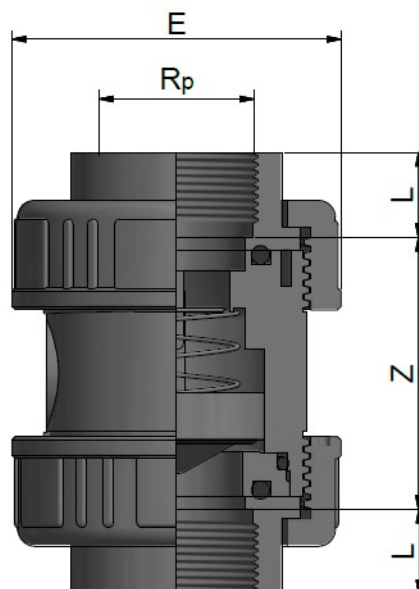

PVC-U Double union spring check valves CV

PVC-U Valvole di non ritorno radiali a molla CV

BSP THREADED SOCKETS MANICOTTI FILETTATI BSPP

Rev. Feb 2020

- Thread according to ISO 228-1 / *Filettatura secondo ISO 228-1*
- Spring: PTFE coated stainless steel / *Molla: acciaio inox rivestito PTFE*
- Seals: EPDM or FKM / *Guarnizioni: EPDM o FKM*

Code EPDM	Code FKM	d	DN	L	Z	E	PN	Weight (g)
CERCVE016A	CERCVE016V	3/8"	15	11,4	57,2	49	16	110
CERCVE020B	CERCVE020V	1/2"	15	15	50	49	16	110
CERCVE025C	CERCVE025V	3/4"	20	16,3	59,4	60	16	180
CERCVE032D	CERCVE032V	1"	25	19,5	67	69	16	250
CERCVE040E	CERCVE040V	1"1/4	32	21,4	78,2	80	16	380
CERCVE050F	CERCVE050V	1"1/2	40	21,4	87,2	96	16	600
CERCVE063G	CERCVE063V	2"	50	25,7	98,6	116	16	1000
CERCVE075H	CERCVE075V	2"1/2	80	30,2	168,6	167	16	2800
CERCVE090I	CERCVE090V	3"	80	33,3	146,4	167	16	3000
CERCVE110I	CERCVE110I	4"	100	39,3	205,4	179	10	5000