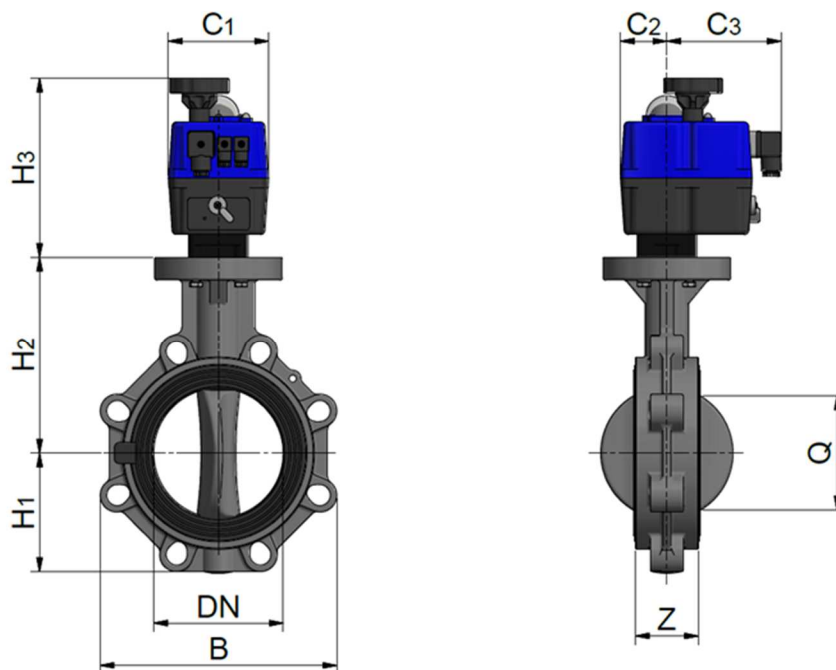

PVC-U Actuated butterfly valves PROFLOW® P

PVC-U Valvole a farfalla PROFLOW® P attuate

ELECTRICALLY ACTUATED 12 VAC/VDC

COMANDO ELETTRICO 12 VAC/VDC

Rev. Dec 2019

- Stem: stainless steel AISI 316 / Asta: acciaio AISI 316
- Seals: EPDM or FKM / Guarnizioni: EPDM o FKM
- Installation between EN/ISO/DIN, ANSI or JIS flanges / Installazione mediante flange EN/ISO/DIN, ANSI o JIS

Code EPDM ¹	d	DN	Z	H1	H2	H3	C1	C2	C3	B	Q	PN	Weight (g)
FDREFPJ0750	75	65	48	80	132	169	110	51	130	134	61	10	3050
FDREFPJ0900	90	80	59	92	132	196	110	51	130	139	73	10	3750
FDREFPJ1100	110	100	59,5	106	132	196	110	51	130	150	82	10	4031
FDREFPJ1400	125/140	125	65	119	159	196	110	51	130	185	107	10	5468
FDREFPJ1600	160	150	69	130	215	254	214	107	128	259	128	10	10160
FDREFPJ2250	200/225	200	71	159	215	254	214	107	128	318	177	10	11300

1) FKM code / Codice FKM : FDREFPJ***V

DN 65 and 150-200: full drilled body; DN 80-125: partially drilled body

DN 65 e 150-200: corpo con asolatura completa; DN 80-125: corpo con asolatura parziale

NSF and WRAS certifications: only for valves with EPDM seals. Certifications and approvals are related to items declared on Official Listing or certificates. /
 Certificazioni NSF e WRAS: valide solo per le valvole con guarnizioni EPDM. Le certificazioni si riferiscono ai prodotti dichiarati nelle Official Listing o sui certificati stessi.