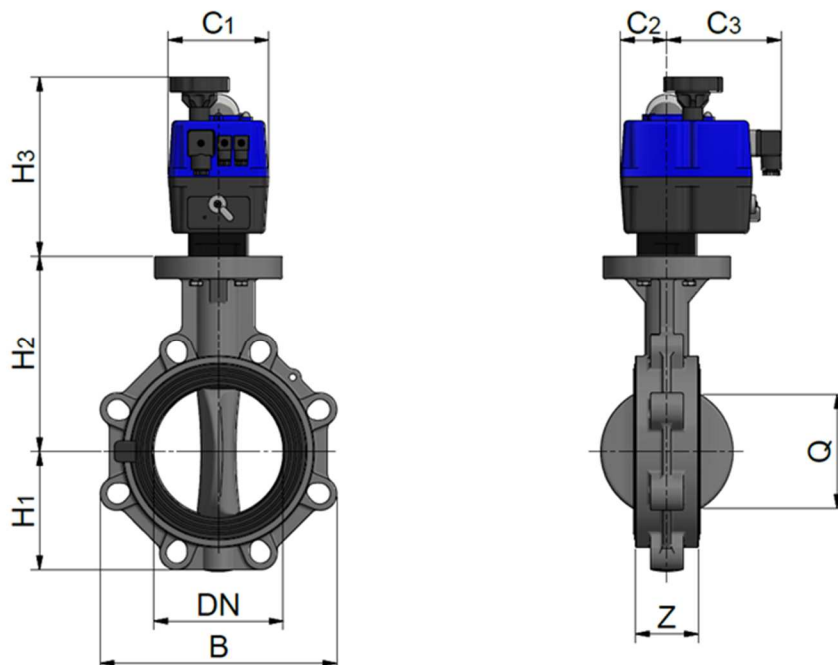

PVC-U Actuated butterfly valves PROFLOW® P

PVC-U Valvole a farfalla PROFLOW® P attuate

ELECTRICALLY ACTUATED 24-240 VAC/VDC

COMANDO ELETTRICO 24-240 VAC/VDC

Rev. Dec 2019

- Stem: stainless steel AISI 420b / Asta: acciaio AISI 420b
- Seals: EPDM or FKM / Guarnizioni: EPDM o FKM
- Installation between EN/ISO/DIN, ANSI or JIS flanges / Installazione mediante flange EN/ISO/DIN, ANSI o JIS

Code EPDM ¹	d	DN	Z	H1	H2	H3	C1	C2	C3	B	Q	PN	Weight (g)
FDREPPY0750.CR	75	65	48	80	132	169	110	51	130	134	61	10	3050
FDREPPY0900.CR	90	80	59	92	132	196	110	51	130	139	73	10	3750
FDREPPY1100.CR	110	100	59,5	106	132	196	110	51	130	150	82	10	4031
FDREPPY1400.CR	125/140	125	65	119	159	196	110	51	130	185	107	10	5468
FDREPPY1600.CR	160	150	69	130	215	254	214	107	128	259	128	10	10160
FDREPPY2250.CR	200/225	200	71	159	215	254	214	107	128	318	177	10	11300

1) FKM code / Codice FKM : FDREPPY***V.CR

DN 65 and 150-200: full drilled body; DN 80-125: partially drilled body

DN 65 e 150-200: corpo con asolatura completa; DN 80-125: corpo con asolatura parziale

NSF and WRAS certifications: only for valves with EPDM seals. Certifications and approvals are related to items declared on Official Listing or certificates. /
Certificazioni NSF e WRAS: valide solo per le valvole con guarnizioni EPDM. Le certificazioni si riferiscono ai prodotti dichiarati nelle Official Listing o sui certificati stessi.