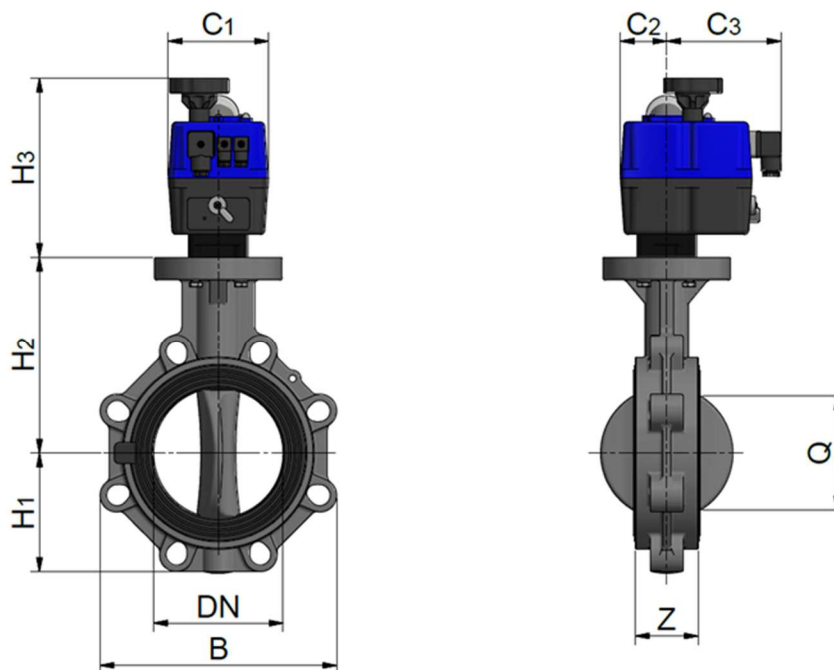

## PVC-U Valvole a farfalla PROFLOW® P attuate

### ELECTRICALLY ACTUATED 24-240 VAC/VDC

### COMANDO ELETTRICO 24-240 VAC/VDC

Rev. Dec 2019

- Stem: stainless steel AISI 316 / Asta: acciaio AISI 316
- Seals: EPDM or FKM / Guarnizioni: EPDM o FKM
- Installation between EN/ISO/DIN, ANSI or JIS flanges / Installazione mediante flange EN/ISO/DIN, ANSI o JIS

1) FKM code / Codice FKM : FDREPPY\*\*\*V

DN 65 and 150-200: full drilled body; DN 80-125: partially drilled body

DN 65 e 150-200: corpo con asolatura completa; DN 80-125: corpo con asolatura parziale

NSF and WRAS certifications: only for valves with EPDM seals. Certifications and approvals are related to items declared on Official Listing or certificates. /  
 Certificazioni NSF e WRAS: valide solo per le valvole con guarnizioni EPDM. Le certificazioni si riferiscono ai prodotti dichiarati nelle Official Listing o sui certificati stessi.