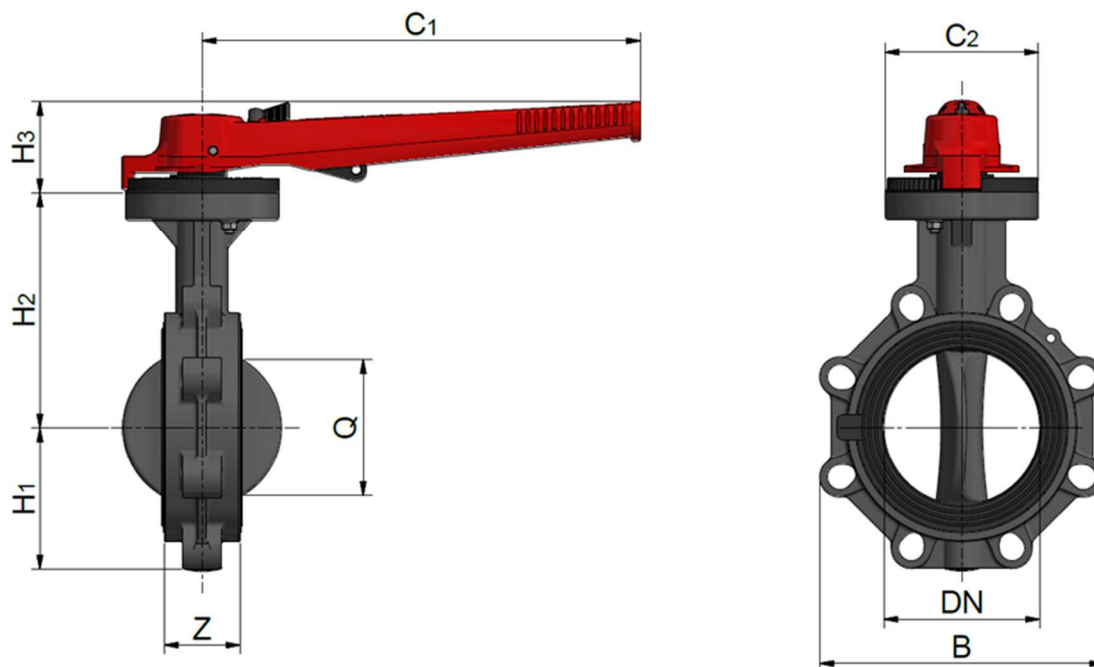

# PVC-U Butterfly valves PROFLOW® P

## PVC-U Valvole a farfalla PROFLOW® P

### MANUAL MANUALE

Rev. Nov 2019

- Stem: stainless steel AISI 316 / Asta: acciaio AISI 316
- Seals: EPDM or FKM / Guarnizioni: EPDM o FKM
- Installation between EN/ISO/DIN, ANSI or JIS flanges / Installazione mediante flange EN/ISO/DIN, ANSI o JIS