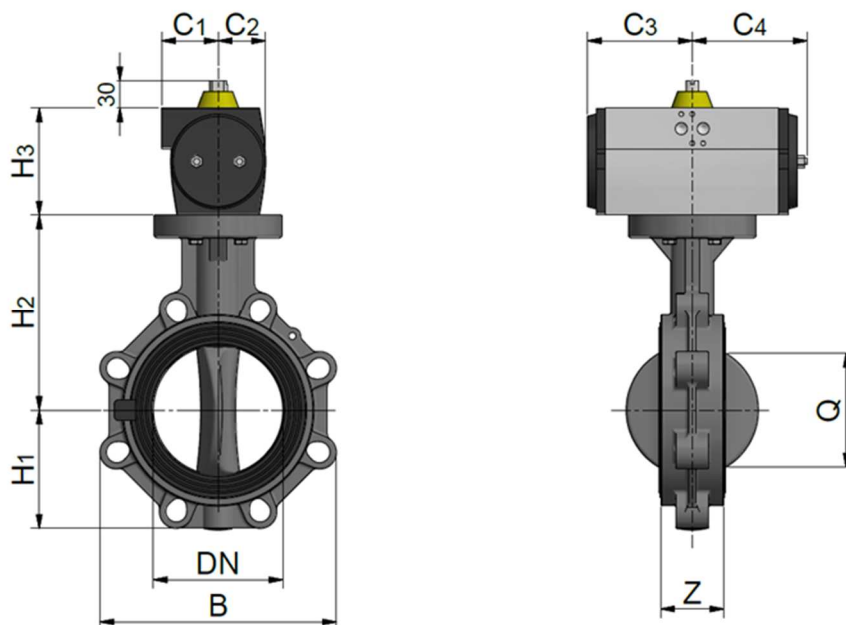

## PVC-U Valvole a farfalla PROFLOW® P attuate

### COMANDO PNEUMATICO – SEMPLICE EFFETTO

Rev. Nov 2019

- Standard version: “fail-to-close” / *Versione standard: normalmente chiusa*
- Stem: stainless steel AISI 420b / *Asta: acciaio AISI 420b*
- Seals: EPDM or FKM / *Guarnizioni: EPDM o FKM*
- Installation between EN/ISO/DIN, ANSI or JIS flanges / *Installazione mediante flange EN/ISO/DIN, ANSI o JIS*

1) FKM code / *Codice FKM* : FDRPPFP\*\*\*SV.CR

DN 65 and 150-200: full drilled body; DN 80-125: partially drilled body

*DN 65 e 150-200: corpo con asolatura completa; DN 80-125: corpo con asolatura parziale*