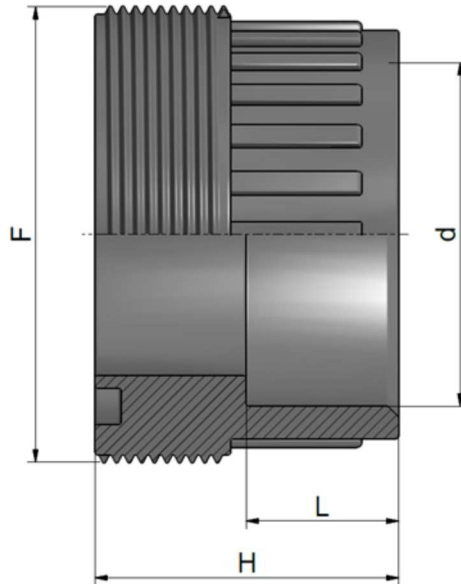

### Accessori e ricambi

**PVC-U UNION BUSH – SOLVENT WELDED BS**

**PVC-U PEZZO FISSO BOCCHETTONE – INCOLLAGGIO BS**

Rev. Nov 2019

Code	d	L	H	F	PN	Weight (g)
RARBFA0160	3/8"	14	24	3/4"	15	10
RARBFA0200	1/2"	16	26	1"	15	15
RARBFA0250	3/4"	19	29	1"1/4	15	25
RARBFA0320	1"	22	32	1"1/2	15	29
RARBFA0400	1"1/4	27	38	2"	15	57
RARBFA0500	1"1/2	31	45	2"1/4	15	74
RARBFA0630	2"	38	56	2"3/4	15	142
RARBFA0750	2"1/2	44	62	3"1/2	15	205
RARBFA0900	3"	51	69	4"	15	270
RARBFA1100	4"	61	79	5"	15	465