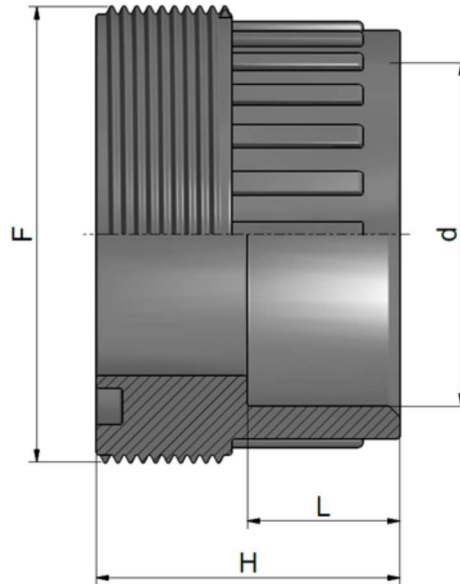

#### PVC-U UNION BUSH – SOLVENT WELDED METRIC PVC-U PEZZO FISSO BOCCHETTONE – INCOLLAGGIO METRICO

Rev. Nov 2019

Code	d	L	H	F	PN	Weight (g)
RDRBFD0160	16	14	24	3/4"	16	10
RDRBFD0200	20	16	26	1"	16	15
RDRBFD0250	25	19	29	1"1/4	16	25
RDRBFD0320	32	22	32	1"1/2	16	35
RDRBFD0400	40	27	38	2"	16	57
RDRBFD0500	50	31	45	2"1/4	16	67
RDRBFD0630	63	38	56	2"3/4	16	131
RDRBFD0750	75	44	62	3"1/2	16	237
RDRBFD0900	90	51	69	4"	16	297
RDRBFD1100	110	61	79	5"	16	465