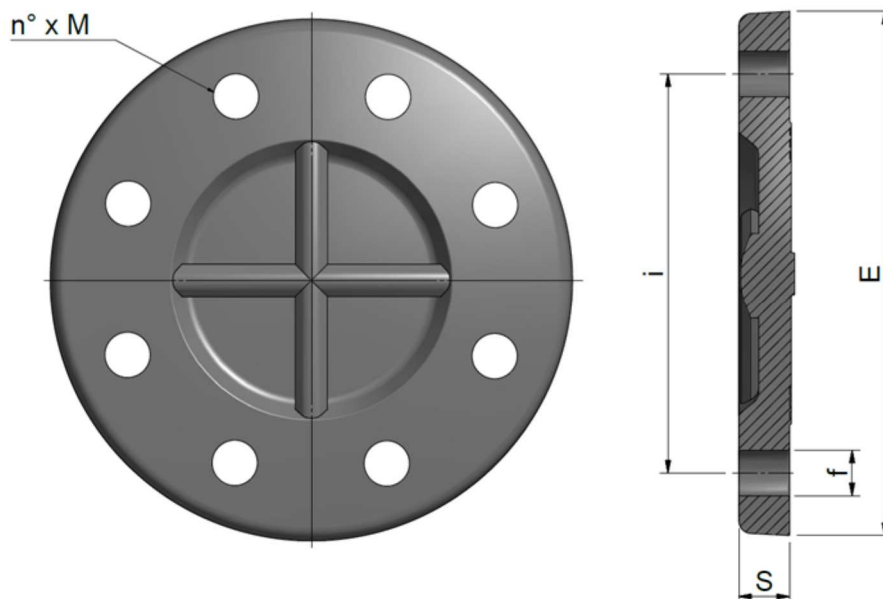

PVC-U Solvent welded metric fittings

PVC-U Raccordi per incollaggio metrici

BLANKING FLANGE EN/ISO/DIN

FLANGIA CIECA EN/ISO/DIN

Rev. Nov 2019

Code	d	DN	S	E	i	f	n° x M	PN	Weight (g)
RDRFCD0200	20	1/2"	15	11	95	65	4 x M12	16	76
RDRFCD0250	25	3/4"	20	12	105	75	4 x M12	16	95
RDRFCD0320	32	1"	25	14	115	85	4 x M12	16	135
RDRFCD0400	40	1"1/4	32	15	141	100	4 x M16	16	225
RDRFCD0500	50	1"1/2	40	16	150	110	4 x M16	16	270
RDRFCD0630	63	2"	50	18	165	125	4 x M16	16	370
RDRFCD0750	75	2"1/2	65	19	185	145	4 x M16	16	495
RDRFCD0900	90	3"	75	20	200	160	8 x M16	16	655
RDRFCD1100	110	4"	100	22	220	180	8 x M16	16	850
RDRFCD1250	125		110	24	230	190	8 x M16	16	955
RDRFCD1400	140	5"	125	26	250	210	8 x M16	16	1163
RDRFCD1600	160	6"	150	28	285	240	8 x M20	16	1610
RDRFCD2000	200		200	30	345	295	8 x M20	10	3590
RDRFCD2250	225	8"	200	30	345	295	8 x M20	10	3590
RDRFCD2500	250		225	30	399	350	12 x M20	8	4600
RDRFCD3150	315		300	30	450	400	12 x M20	6	7100
RDRFCD4000	400		400	30	570	515	16 x M22	6	10500