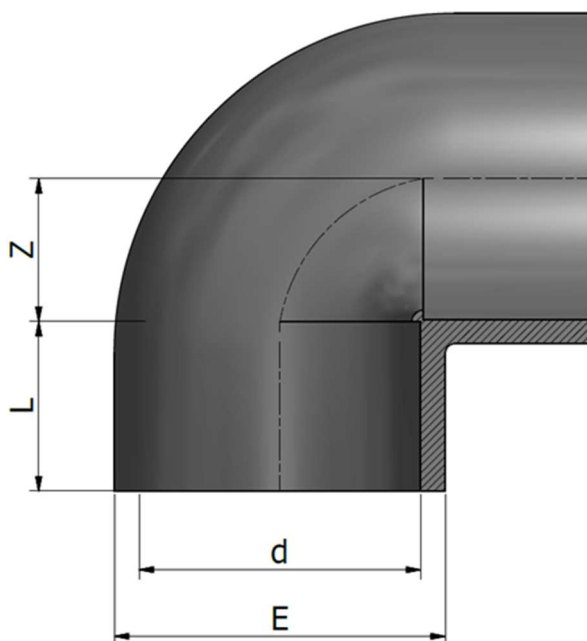

PVC-U Solvent welded metric fittings
PVC-U Raccordi per incollaggio metrici

ELBOW 90°
GOMITO 90°

Rev. Oct 2020

Code	d	L	Z	E	PN	Weight (g)	
RDRGOD0160	16	14	9	23	16	13	1
RDRGOD0200	20	16	11	27	16	20	1
RDRGOD0250	25	19	13	33	16	35	2
RDRGOD0320	32	22	17	41	16	60	2
RDRGOD0400	40	26	22	50	16	90	2
RDRGOD0500	50	30	26	60	16	135	2
RDRGOD0630	63	38	32	74	16	220	2
RDRGOD0750	75	45	39	89	16	375	3
RDRGOD0900	90	51	46	105	16	600	3
RDRGOD1100	110	61	56	130	16	1050	4
RDRGOD1250	125	72	63	145	16	1350	4
RDRGOD1400	140	79	73	164	16	2000	4

Code	d	L	Z	E	PN	Weight (g)	
RDRGOD1600	160	89	81	187	16	3200	4
RDRGOD2000	200	106	102	230	16*	5850	
RDRGOD2250	225	119	114	257	16*	7500	
RDRGOD2500	250	132	185	285	10	12480	
RDRGOD2800	280	147	210	325	10	17000	
RDRGOD3150	315	164	236	359	10	23370	
RDRGOD3550	355	184	177	393	5	20850	
RDRGOD4000	400	206	202	439	5	26350	