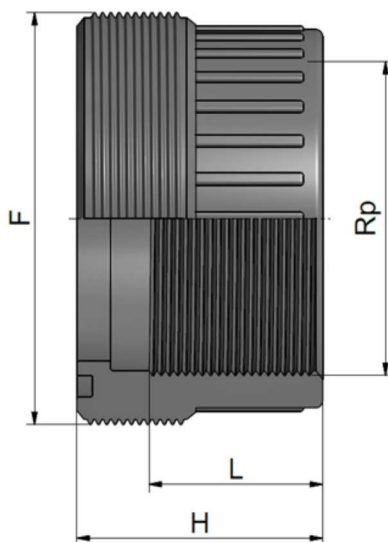

#### PVC-U PEZZO FISSO BOCCHETTONE – FILETTATO BSPP

Rev. Jun 2019

Code	Rp	L	H	F	PN	Weight (g)
RERBFE016A	3/8"	11,5	24	3/4"	16	10
RERBFE020B	1/2"	15	26	1"	16	15
RERBFE025C	3/4"	16,3	29	1"1/4	16	27
RERBFE032D	1"	19,1	32	1"1/2	16	35
RERBFE040E	1"1/4	23	38	2"	16	60
RERBFE050F	1"1/2	21,6	45	2"1/4	16	87
RERBFE063G	2"	29	56	2"3/4	16	180
RERBFE075H	2"1/2	31	62	3"1/2	16	235
RERBFE090I	3"	37	69	4"	16	335
RERBFE110L	4"	39,3	79	5"	16	470