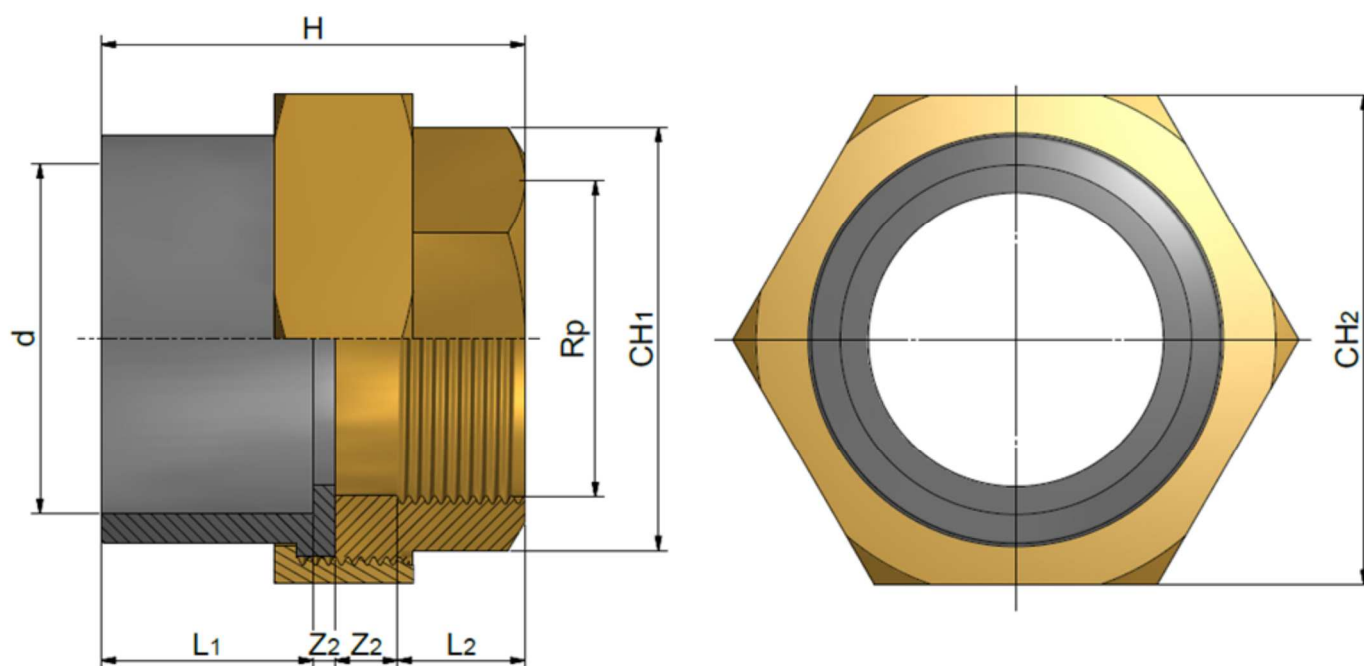

PVC-U Adaptor fittings, metric - BSPP

PVC-U Raccordi di passaggio, metrico - BSPP

UNION WITH BRASS F-F

BOCCHETTONE CON OTTONE F-F

- Seal: EPDM or FKM / Guarnizione: EPDM o FKM

Rev. Aug 2019

Code	d	Rp	L1	L2	Z1	Z2	H	CH1	CH2	PN	Weight (g)
RGRBBG020B	20	1/2"	16	12	3	9	40	26	44	16	172
RGRBBG025C	25	3/4"	19	13	3	9	44	32	46	16	210
RGRBBG032D	32	1"	22	16	3	10	51	38	55	16	280
RGRBBG040E	40	1"1/4	27	18	3	11	59	47	65	16	400
RGRBBG050F	50	1"1/2	31	18	4	11	64	54	72	16	490
RGRBBG063G	63	2"	38	22	4	12	76	66	88	16	820
RGRBBG075H	75	2"1/2	44	24	4	12	84	82	108	16	1340
RGRBBG090I	90	3"	51	31	5	13	100	95	121	16	1650